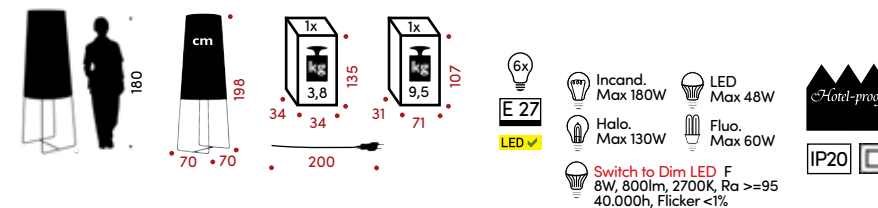

IT

Sempre con un interruttore a pedale e 3 SwitchToDim LED (informazioni su SwitchToDim LED leggere su pagina penultima) • disponibile in 8 colori • struttura in acciaio verniciato in polvere e paralume coperto in chintz.