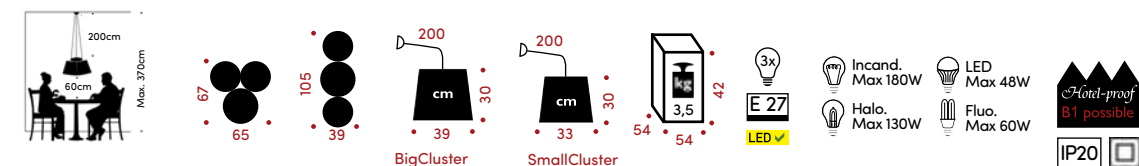

IT

Sospensione • disponibile in 10 colori • realizzato in chintz colorato • con diffusori e magneti • i paralumi sono disponibili anche separati con fissaggio singolo al soffitto.