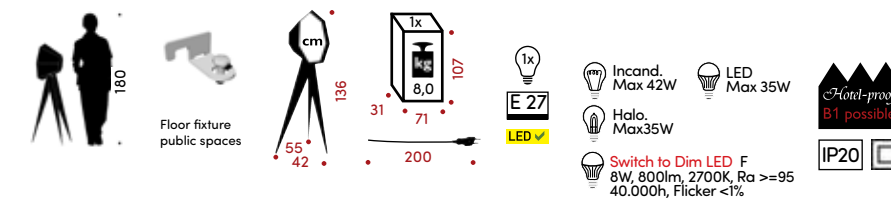

IT

Include un interruttore a pedale & SwitchToDim LED (informazioni su SwitchToDim LED leggere su pagina penultima) • disponibile esclusivamente in bianco • struttura in acciaio verniciato in polvere e vetro acrilico • viene spedito disassemblato (3 parti in 2 scatole).