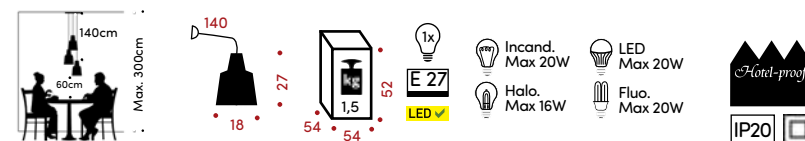

IT

Max. 3x20 Watt • Sospensione • disponibile in 7 color • Materiale interno alluminio coperto con frangie