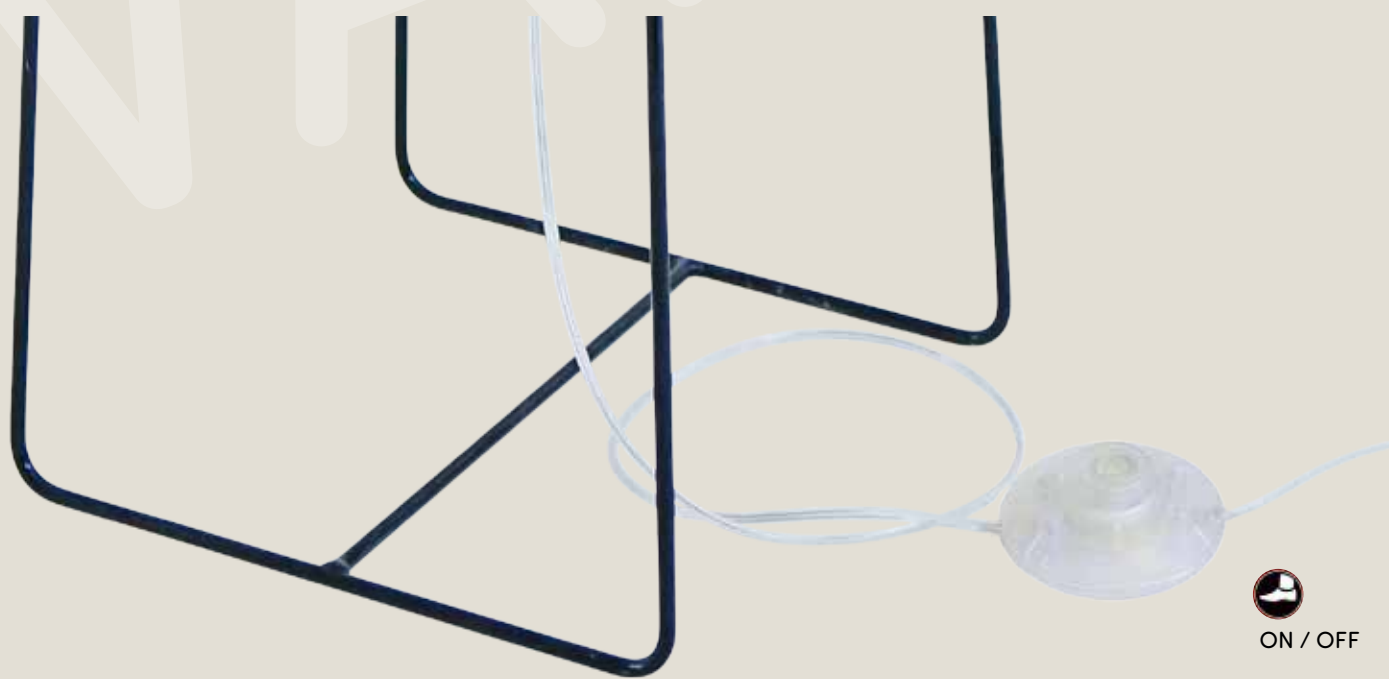

ON / OFF

ON / OFF

ON / OFF

ON / OFF