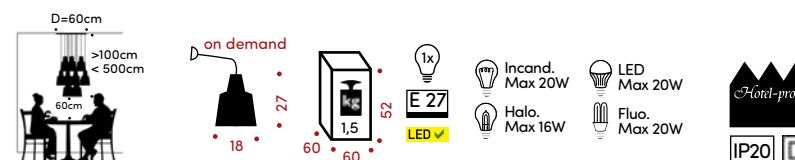

IT

Max. 12x20 Watt • Sospensione • disponibile in 7 color • il Rosone e I cavi disponibile in nero e bianco • Materiale interno alluminio coperto con frangie