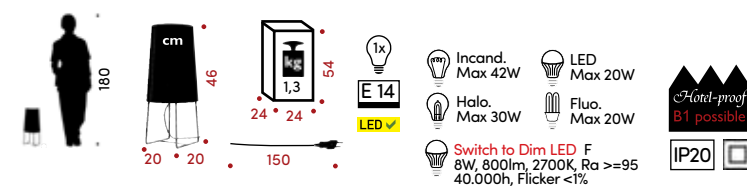

IT

Disponibile con un interruttore e una SwitchToDim LED opzionale (informazioni su SwitchToDim leggere su pagina penultima) • disponibile in 12 colori • MiniSophie consiste in una struttura in acciaio verniciato in polvere con un paralume ricoperto in chintz • spedita assemblata.