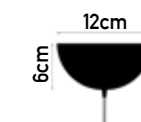

PLATZ! • DOWN! • COUCHER! • TERRA!

WARTE! • WAIT! • ATTEND! • ASPETTA!

frauMaier shapes

DE

Max. 42 Watt • frauMaiers Schattenriß • Stahlblech, pulverbeschichtet, schwarz • mit Trittschalter.

UK

Max. 42 Watt • frauMaier's Silhouette • steel plate powdercoated in black matte • available with a foot switch.