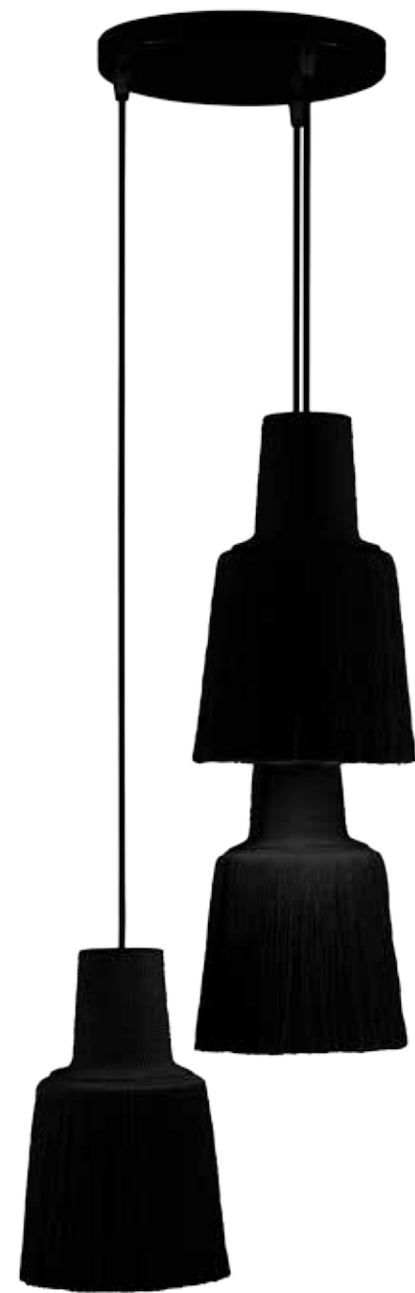

GOLD
GOLD
OR
ORO
~RAL 1024

KUPFER
COPPER
CUIVRE
RAME
~RAL 8029

SCHWARZ
BLACK
NOIRE
NERO
~RAL 9005

WEISS
WHITE
BLANCHE
BIANCO
~RAL 9010

ROT
RED
ROUGE
ROSSO
~RAL 3003/4

GELB
YELLOW
JAUNE
GIALLO
~RAL 1021

SILBER
SILVER
ARGENT
ARGENTO
~RAL 9006