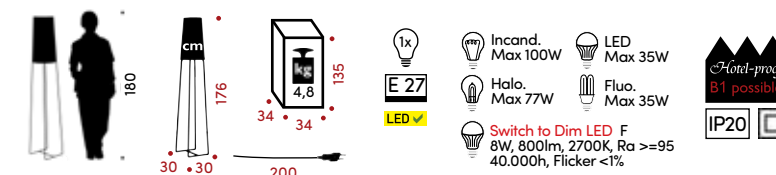

slimsophie

DE

Erhältlich in 2 unterschiedlichen Varianten: mit Trittschalter oder Fassung mit Zugschalter, optional zusätzlich mit SwitchToDim LED (Infos zur SwitchToDim LED auf der vorletzten Seite) • In 12 Farben erhältlich • SlimSophie besteht aus einem pulverbeschichteten Stahlrahtgestell und einem chintzbezogenen Schirm.

UK

Available in 2 versions: with a fitting with pull switch or a foot switch, both with or without a SwitchToDim LED. (Information about the SwitchToDim LED see the next to last page) • available in 12 colours • made of powdercoated steel wire and a chintz-covered shade.

FR

Disponible en 2 versions: avec une douille avec interrupteur à tirage ou un interrupteur à pied avec ou sans une ampoule LED SwitchToDim (plus d'informations sur le sujet des LED SwitchToDim voyez la page penultième) • disponible en 12 couleurs • SlimSophie se compose d'une structure en fil d'acier laqué et d'un abat-jour recouvert de chintz.

NL

Met voetschakelaar of trekschakelaar leverbaar, SwitchToDim LED facultatief (SwitchToDim informatie zie voorlaatste pagina) • SlimSophie bestaat uit een gemoffeld staalframe, voorzien van een chintz lampenkap en leverbaar in 12 kleuren.

IT

Disponibile in due variazioni: con un interruttore e una portalam-pada con interruttore a tiratura e una SwitchToDim LED opzionale (informazioni su SwitchToDim LED leggere su pagina penultima) • disponibile in 12 colori • SlimSophie consiste in una struttura in acciaio verniciato in polvere con un paralume ricoperto in chintz.