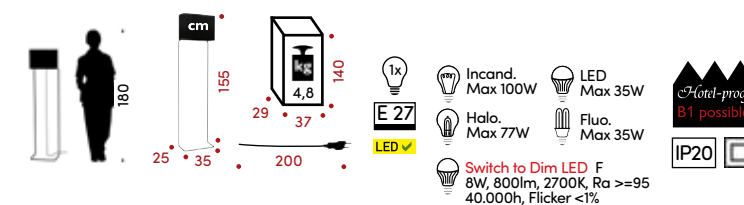

SENFOLD
SENAPGOLD
MOUTARDE
MOSTARDA
RAL 1002

IT

Disponibile in due variazioni: con un interruttore a pedale o una portalampada con interruttore a tirara e una SwitchToDim LED opzionale (informazioni su SwitchToDim LED leggere su pagina penultima) • disponibile in 8 colori • ThinLissie consiste in una struttura in acciaio verniciato in polvere con un paralume ricoperto in chintz.