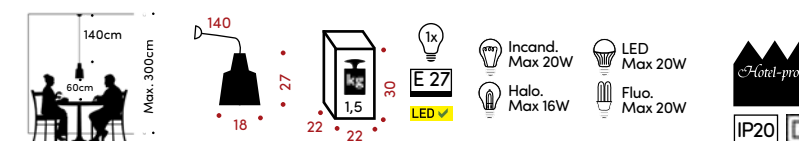

IT

Max. 20 Watt • Sospensione • disponibile in 11 colori • anche disponibile con cavo lungo • materiale interno alluminio coperto con frangie