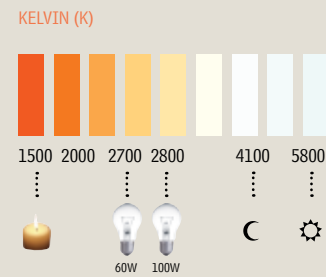

**HOTEL LE SIMON
MARTINIQUE/FR**

equipped with
Paschas

STREET
FOR
P

SwitchToDim

DE

Switch To Dim ist Dimmen über den Schalter in 3 Stufen: die volle Helligkeit, eine cozy, also gemütliche Variante und eine candlelight Einstellung, die sich auch gut als Nachtlicht eignet. Die beigefügte A+ LED bei allen Stehleuchten hat 1520 Lumen bei 14 Watt Verbrauch (entspricht einer alten 100W Glühbirne) und eine warme Lichtfarbe von 2700K. Der Tischleuchte MiniSophie wird ein A++ Leuchtmittel mit 800 Lumen bei 8W Verbrauch (entspricht 60W Glühbirne) und warmer Lichtfarbe von 2700K mitgegeben.