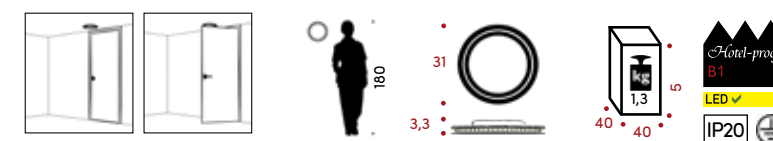

IT

Plafoniera montata a superficie equipaggiata con strisce LED da 800lm e 2850K • diametro di 31 cm • con il suo spessore di appena 35mm si adatta perfettamente a soffitti bassi • disponibile in bianco e oro • realizzata in lamina di acciaio verniciata in polvere e alluminio • viene spedita assemblata.