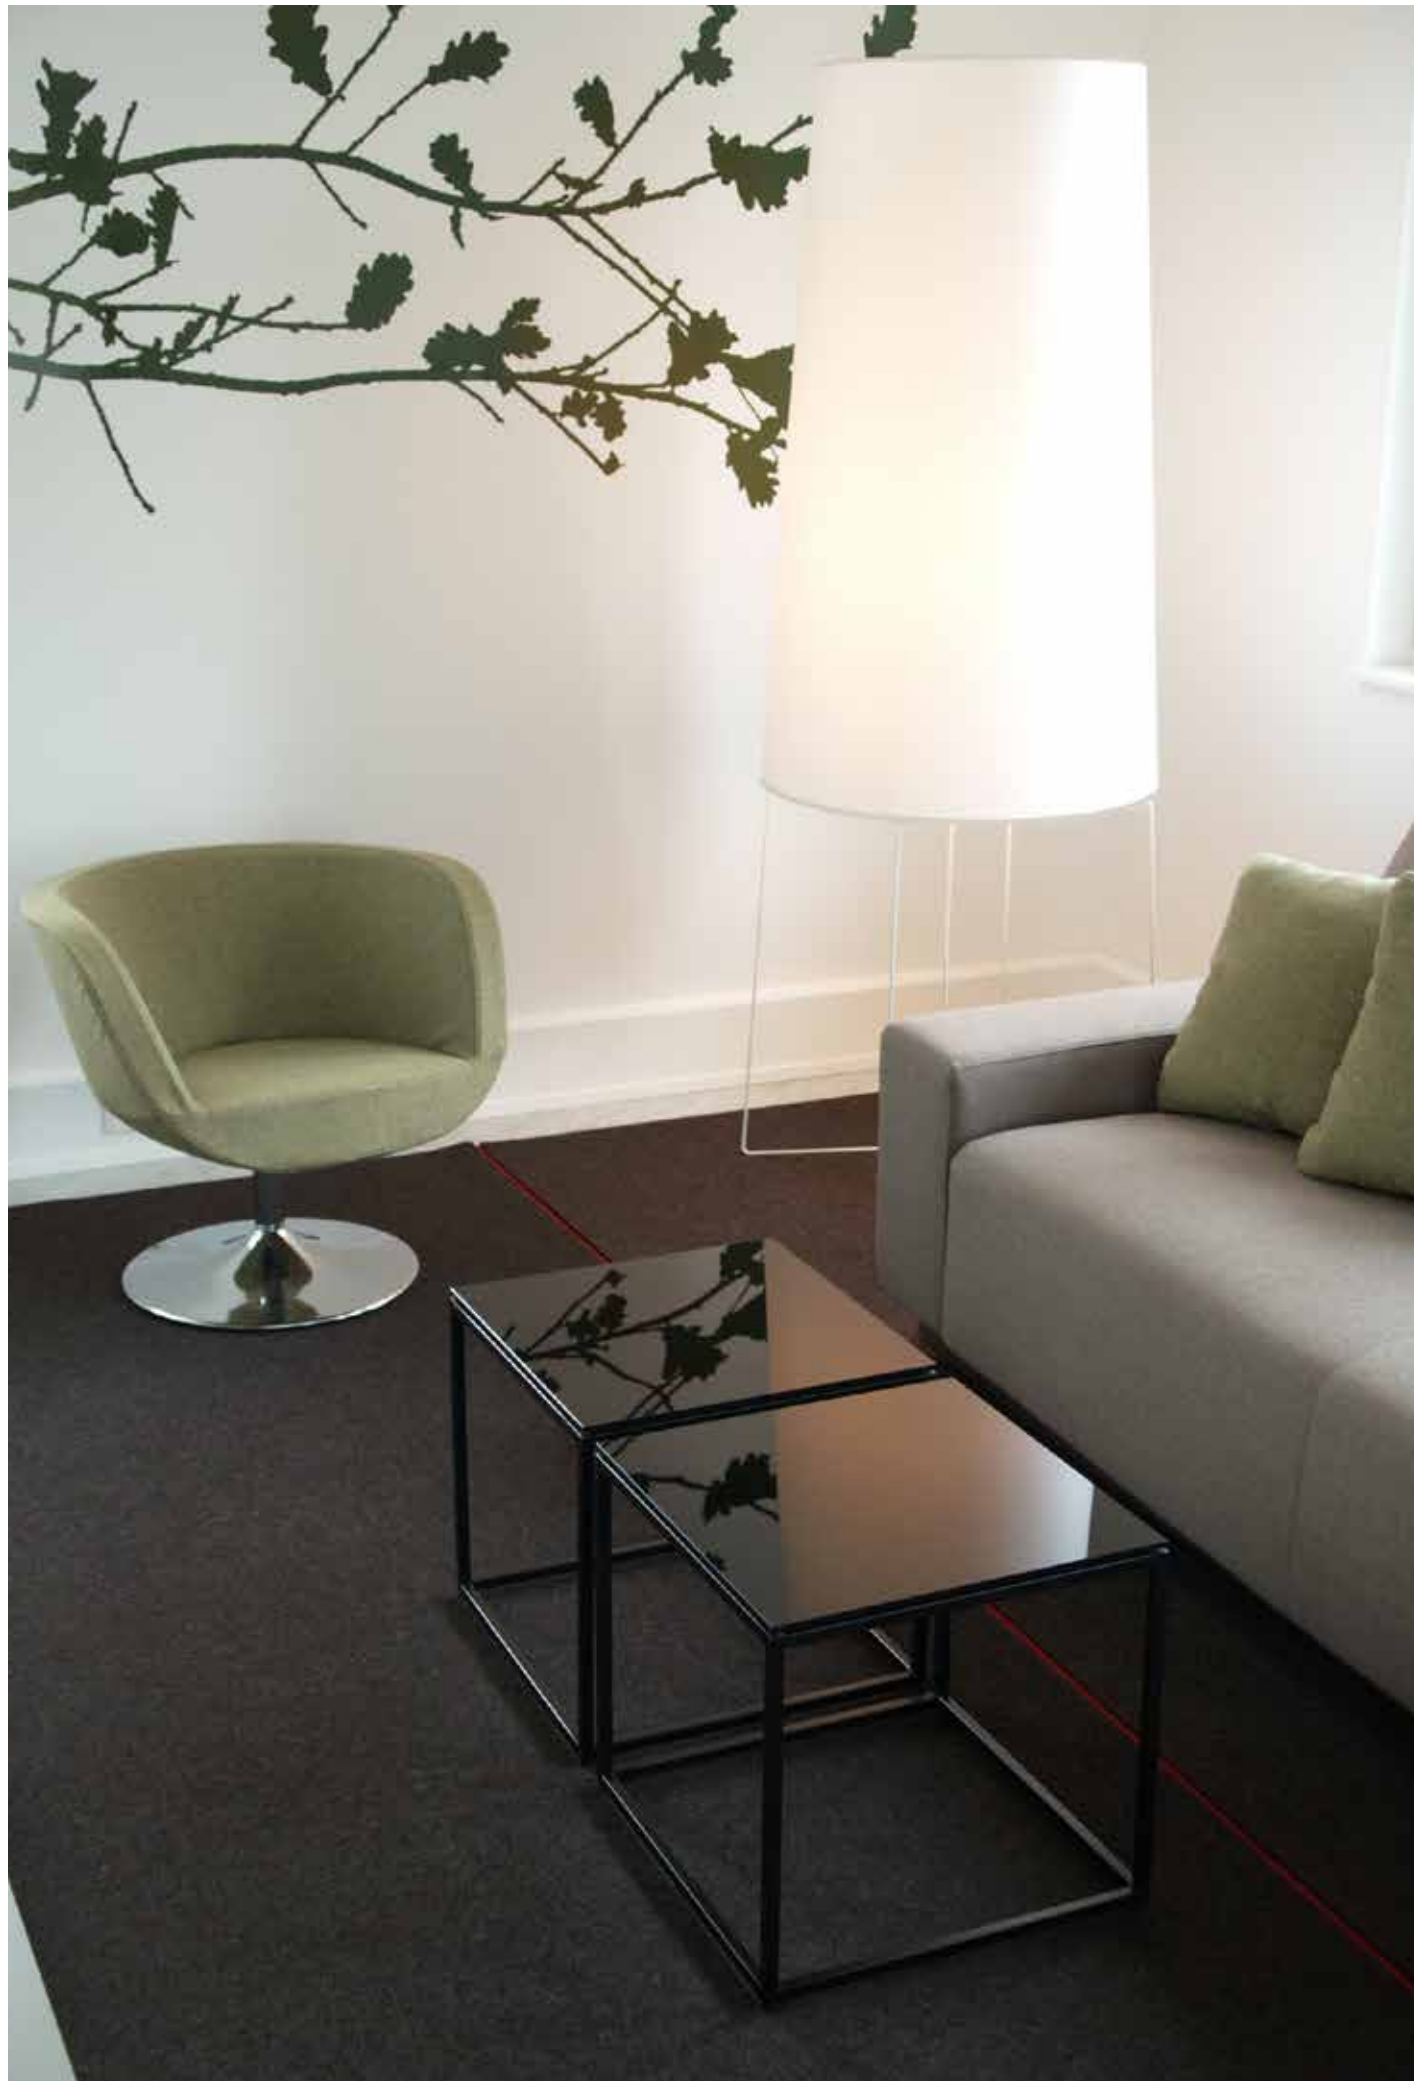

fatsophie

DE

Standardmäßig mit Trittschalter inkl. drei SwitchToDim LEDs (Infos zur SwitchToDim LED auf der vorletzten Seite) • In 8 Farben erhältlich • FatSophie besteht aus einem pulverbeschichteten Stahl drahtgestell und einem chintzbezogenen Schirm.

UK

Comes with a foot switch including three SwitchToDim LED bulbs. (Information about the SwitchToDim LED see the next to last page) • available in 8 colours • made of powdercoated steel wire and a chintz-covered shade.

FR

Disponible avec un interrupteur à pied et avec trois ampoules LED SwitchToDim (plus d'informations sur le sujet des LED SwitchToDim voyez la page penultième) • disponible en 8 couleurs • FatSophie se compose d'une structure en fil d'acier laqué et d'un abat-jour recouvert de chintz.

NL

Standaard geleverd met voetschakelaar en 3 SwitchToDim LED (SwitchToDim informatie zie voorlaatste pagina) • FatSophie bestaat uit een gemoffeld staalframe, voorzien van een chintz lampenkap en leverbaar in 8 kleuren.

IT

Sempre con un interruttore a pedale e 3 SwitchToDim LED (informazioni su SwitchToDim LED leggere su pagina penultima) • disponibile in 8 colori • struttura in acciaio verniciato in polvere e paralume coperto in chintz.