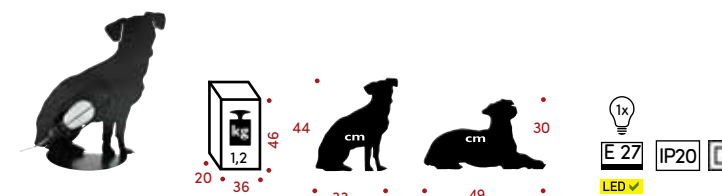

IT

Max. 42 Watt • Silhouette di frauMaier • lamina di acciaio verniciata in polvere nera opaca • con interruttore a pedale