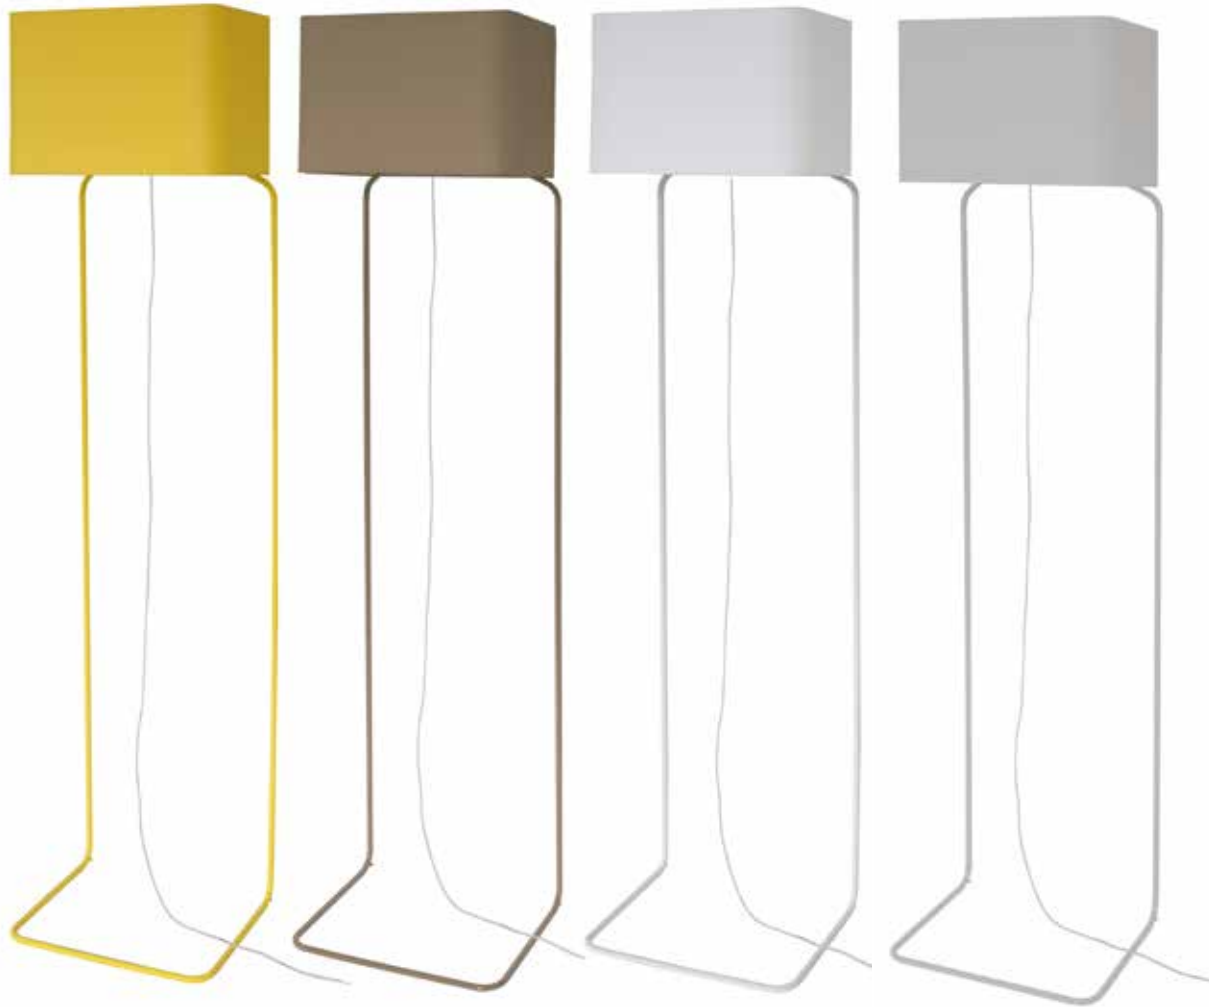

GELB
YELLOW
JAUNE
GIALLO
RAL 1018

TAUPE
RAL 7006

WEISS
WHITE
BLANCHE
BIANCO
RAL 9016

LICHTGRAU
LIGHTGREY
GRISE
GRIGIO CHIARO
RAL 7047