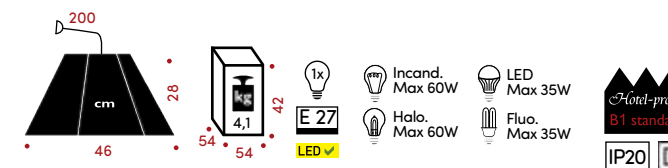

IT

Sospensione • disponibile in 2 colori • realizzata con lamina di acciaio verniciata in polvere (superficie a grana fine) e vetro acrilico • spedito assemblato.