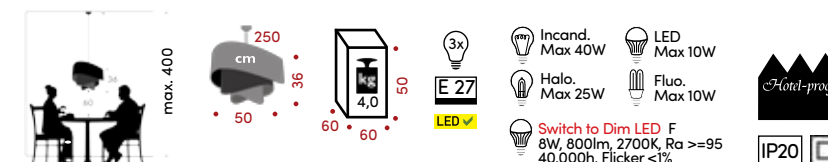

IT

Disponibile come lampada a sospensione e come lampada da terra con LED SwitchToDim (informazioni su SwitchToDim LED alla penultima pagina) - Disponibile in vari colori - Maya è composta da un corpo in alluminio anodizzato nero o oro e da frange in viscosa.