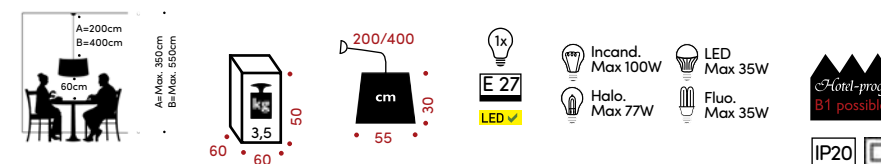

lea

DE

Erhältlich in 3 Farben • der Schirm ist außen mit weißem oder schwarzem Chintz bezogen und innen gold kaschiert oder weiss unkaschiert. Inklusive herausnehmbarem Acrylglasrohr als Blendschirm.

UK

Available in 3 colours • chintz-covered shade in white or black • inner layer laminated in gold or white unlaminated. Including a removable Plexiglass tube working as a blend.

FR

Disponible en 3 couleurs • l'abat-jour est recouvert de chintz ou noir blanc à l'extérieur et en or ou blanc à l'intérieur. Avec un tube enlevable en verre acrylic inclus, qui serve comme écran.

NL

Leverbaar in 3 kleuren • De chintz lampenkap, is aan de buitenzijde wit, de binnenzijde wit of goud leverbaar. Inclusief uitneembare acrylbuis als antiverblinding scherm

IT

Disponibile in 3 colori • esterno realizzato in chintz bianco o nero, l'interno in oro o bianco. Incluso tubo estraibile di plexiglas como diffusori.