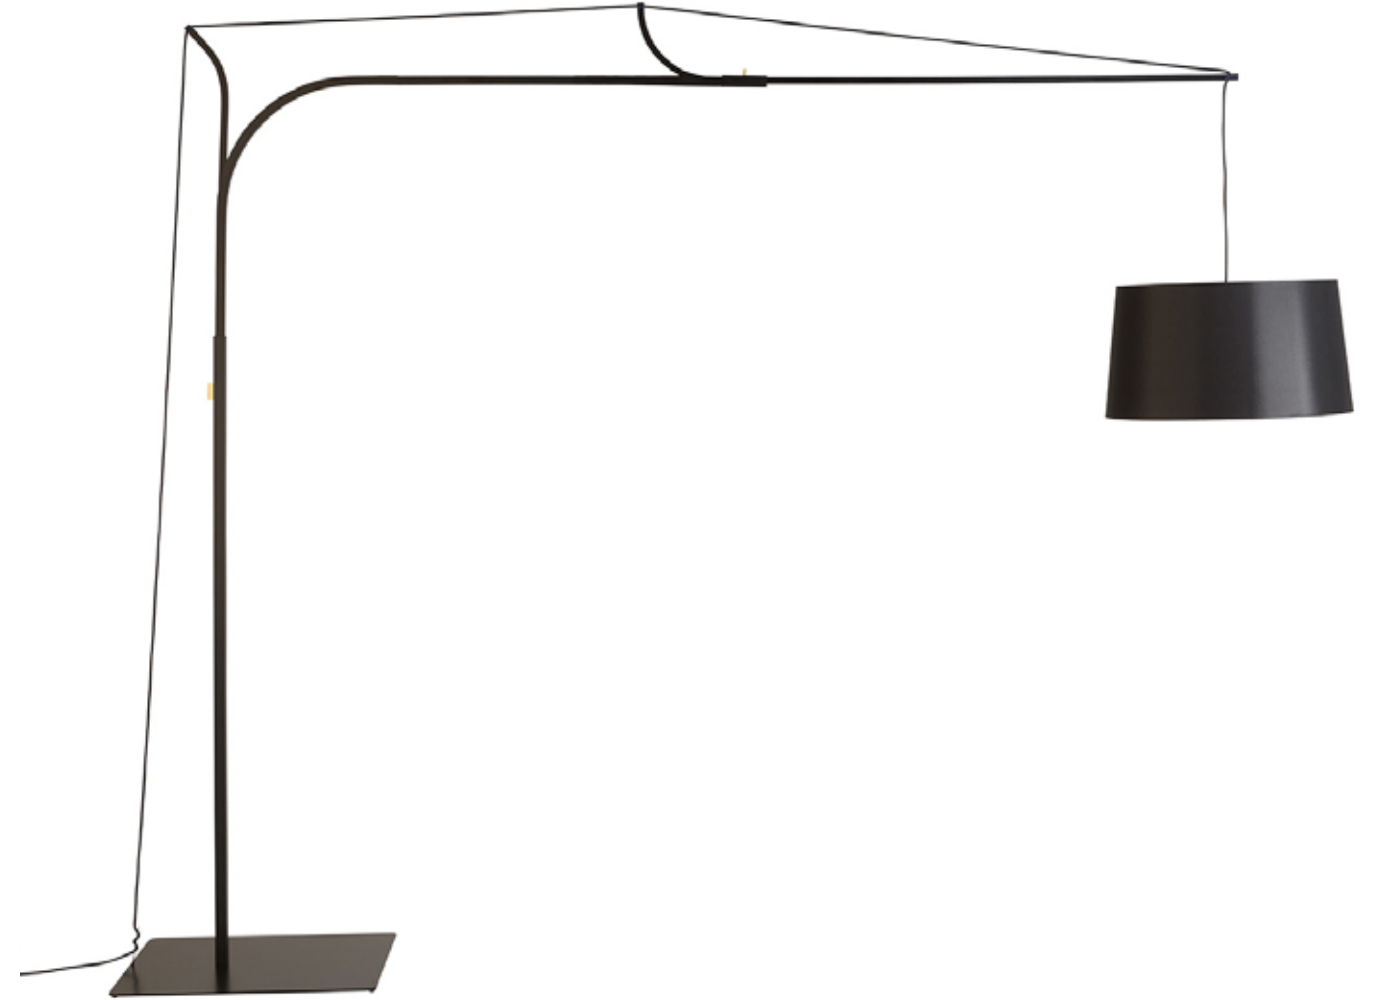

SCHWARZ
BLACK
NOIR
NERO
RAL 9005