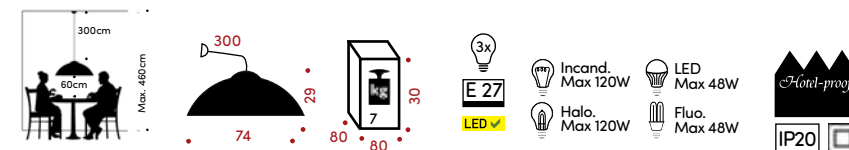

IT

Sospensione • disponibile in 3 colori, sono possibili più varianti su richiesta (37) • materiale alluminio interno coperto con frangie

superslim

DE

LED Aufbauleuchte mit einem LED stripe mit 800lm und 2850K • Aufbauhöhe nur 35mm für niedrige Decken • in weiß und gold erhältlich • besteht aus pulverbeschichtetem Stahl und Aluminium • wird montiert angeliefert.