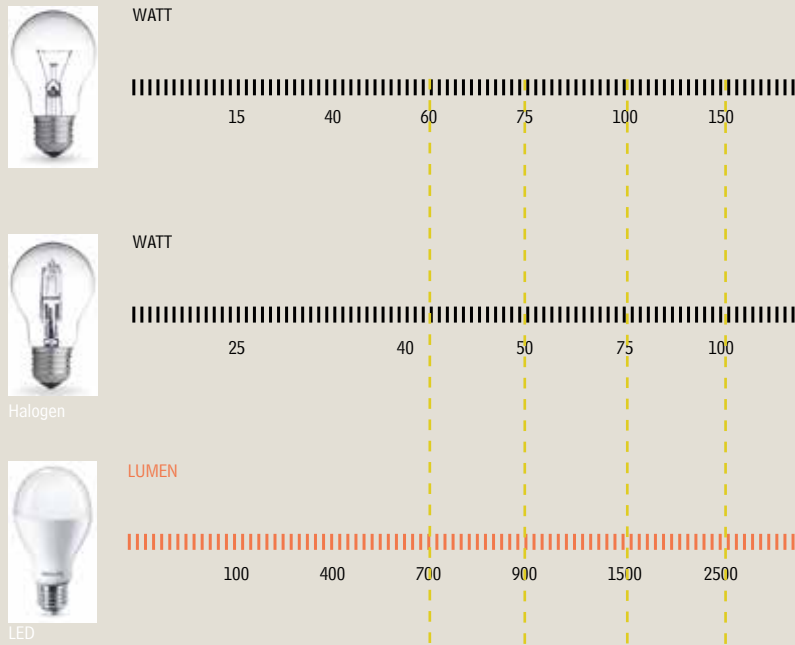

**HOTEL LE SIMON
MARTINIQUE/FR**

equipped with
Paschas

STREET
FOR
P

SwitchToDim

DE

Switch To Dim ist Dimmen über den Schalter in 3 Stufen: die volle Helligkeit, eine cozy, also gemütliche Variante und eine candlelight Einstellung, die sich auch gut als Nachtlicht eignet. Die beigefügte A+ LED bei allen Stehleuchten hat 1520 Lumen bei 14 Watt Verbrauch (entspricht einer alten 100W Glühbirne) und eine warme Lichtfarbe von 2700K. Der Tischleuchte MiniSophie wird ein A++ Leuchtmittel mit 800 Lumen bei 8W Verbrauch (entspricht 60W Glühbirne) und warmer Lichtfarbe von 2700K mitgegeben.

NL

De Switch to Dim-LED is via de voetschakelaar of trek-schakelaar in drie standen te dimmen. Vol uit, sfeervol en zeer zacht licht. Het zachte licht kan dan ook als evt. nachtlicht fungeren. Bij alle staande lampen wordt een A+ led-lamp bijgeleverd. De led-lamp geeft 1520 lumen (ca. 100W gloeilamp) bij een verbruik van 14W en heeft een mooie warme lichtkleur van 2700K. Bij de MiniSophie tafellamp wordt een A++ led-lamp bijgeleverd. De led-lamp geeft 800 Lumen (ca. 60W gloeilamp) bij een verbruik van 8W en heeft een mooie warme lichtkleur van 2700K.