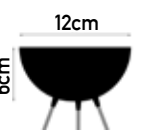

Mehr Farbkombinationen finden Sie online bei frauMaier.com
For more color combinations please check our website frauMaier.com
Vous allez trouvez plus de combinations en ligne chez frauMaier.com
Per altre combinazioni controlla il sito frauMaier.com