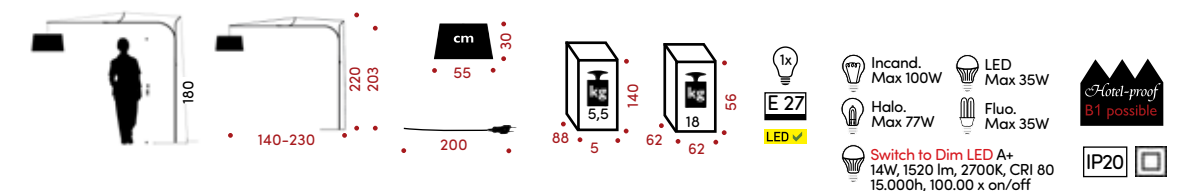

IT

include un interruttore a pedale & SwitchToDim LED (informazioni su SwitchToDim LED leggere su pagina penultima) • si può tirare fuori fino a 2,30m • disponibile in 2 colori • struttura in acciaio verniciato in polvere e paralume in chintz.